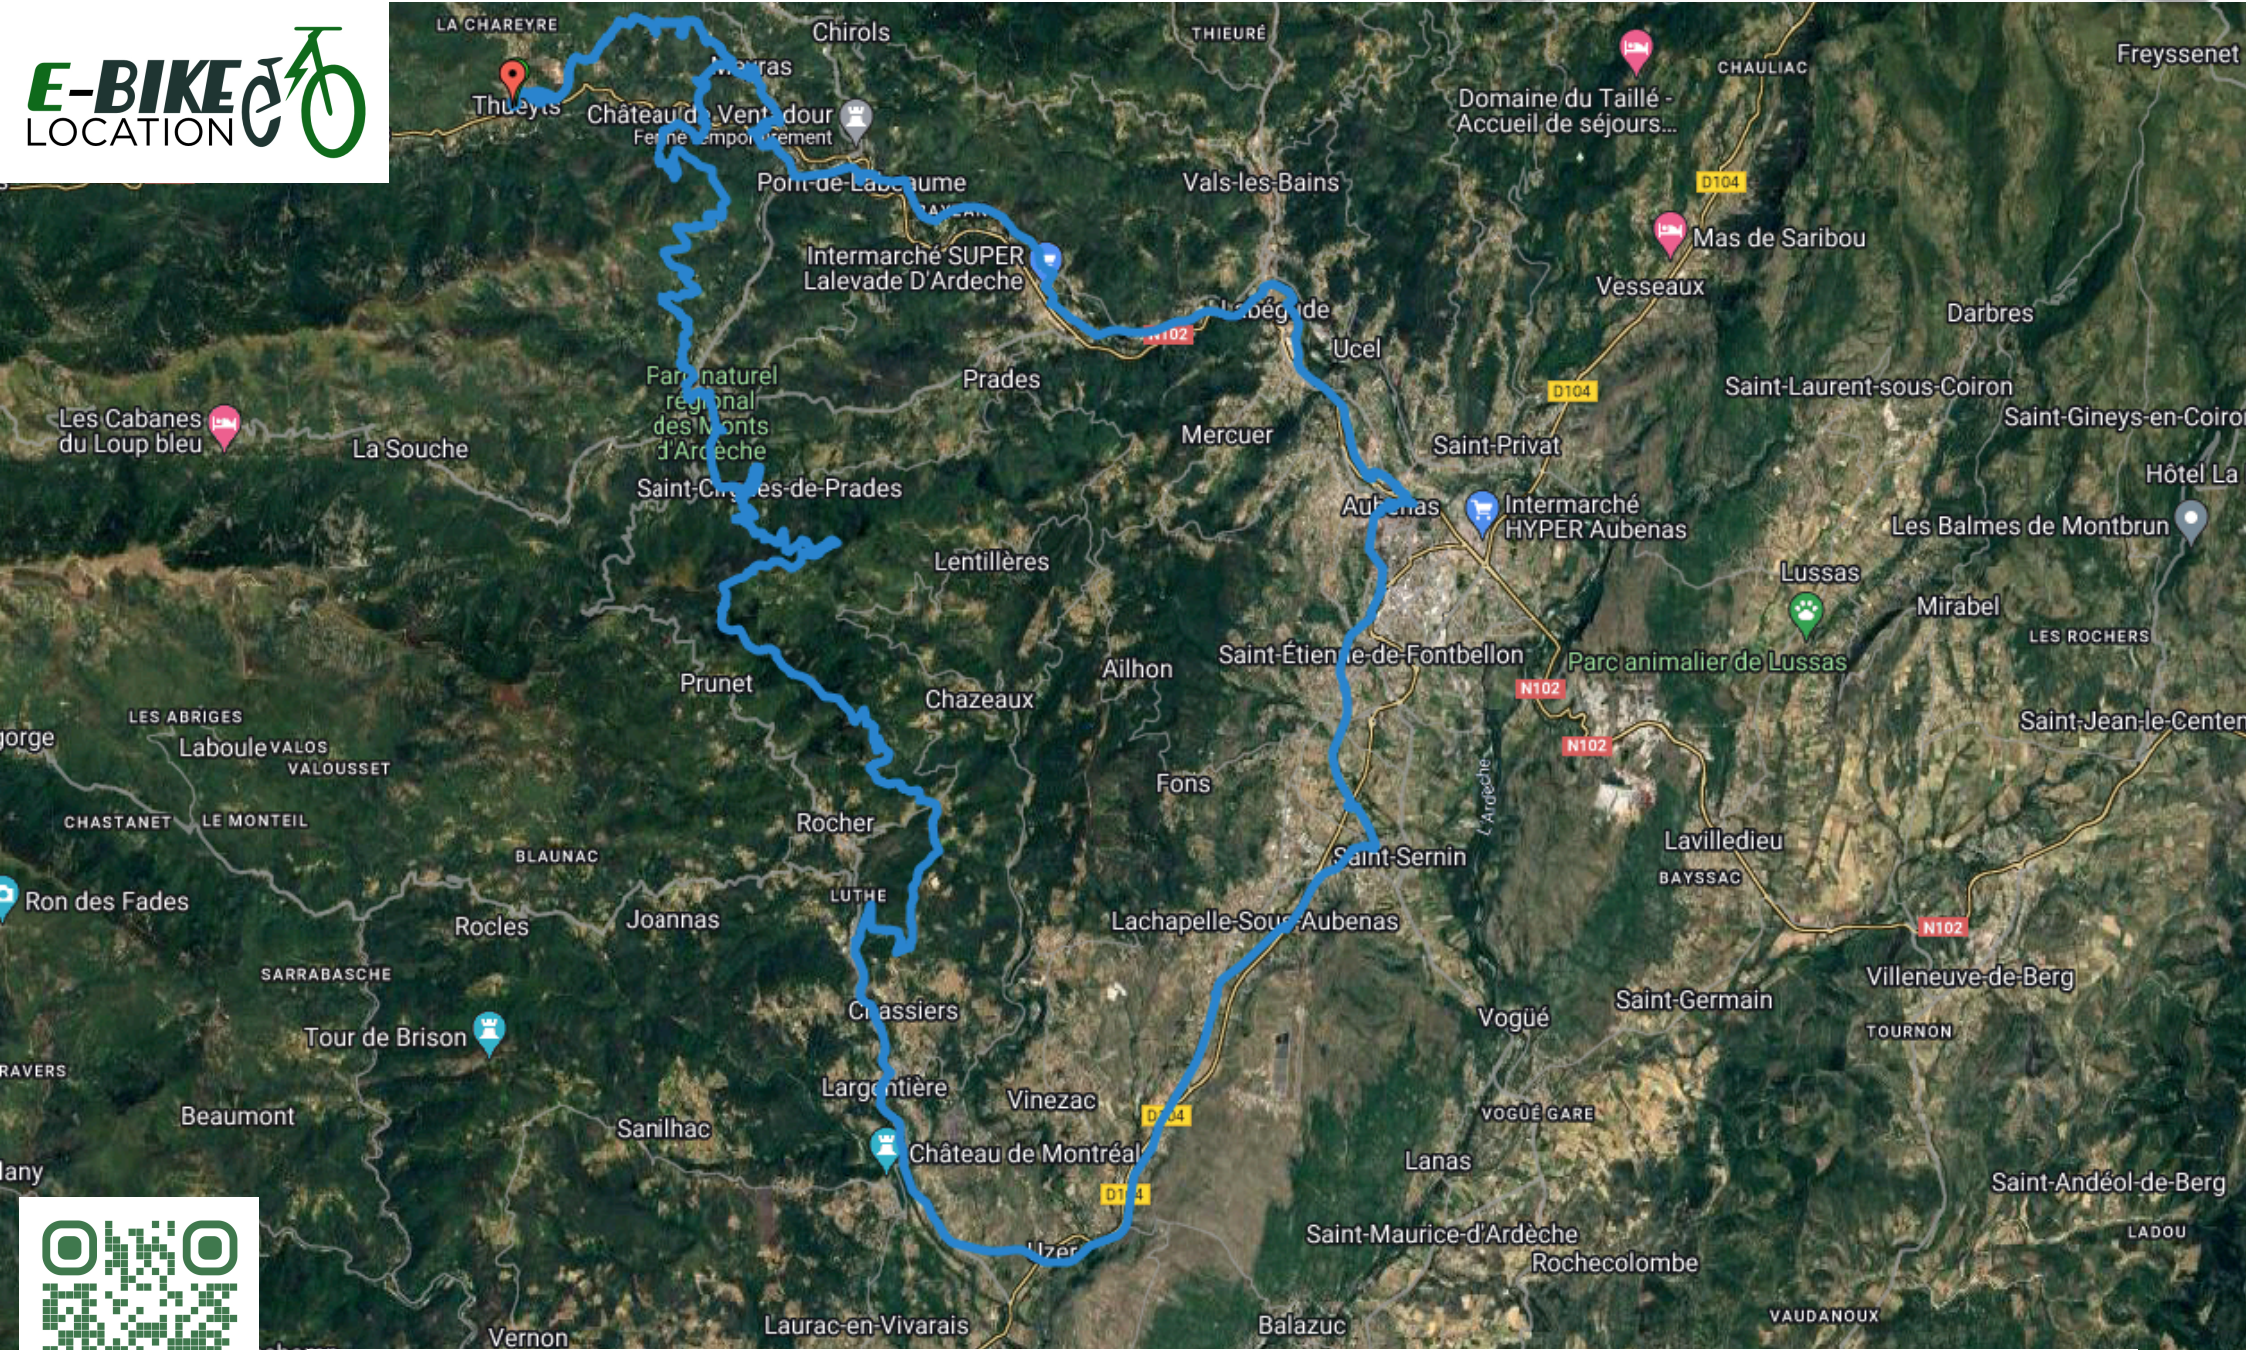

La Montagne VTC

Gorges de la Besorgue

650 m 3h30 42 Km FACILE

Ces itinéraires sont proposés sans aucune garantie. Sur le terrain, vos choix engagent votre responsabilité et votre sécurité

Ste Marguerite VTT

La Bourge VTC

1000 m 3h30 47 Km Sportif

Ces itinéraires sont proposés sans aucune garantie. Sur le terrain, vos choix engagent votre responsabilité et votre sécurité

2 jours Largentière

1688 m 2 jours 88 Km Sportif

Ces itinéraires sont proposés sans aucune garantie. Sur le terrain, vos choix engagent votre responsabilité et votre sécurité

4 jours "Itinérance"

2000 m 4h / jours 210 Km Sportif

Ces itinéraires sont proposés sans aucune garantie. Sur le terrain, vos choix engagent votre responsabilité et votre sécurité