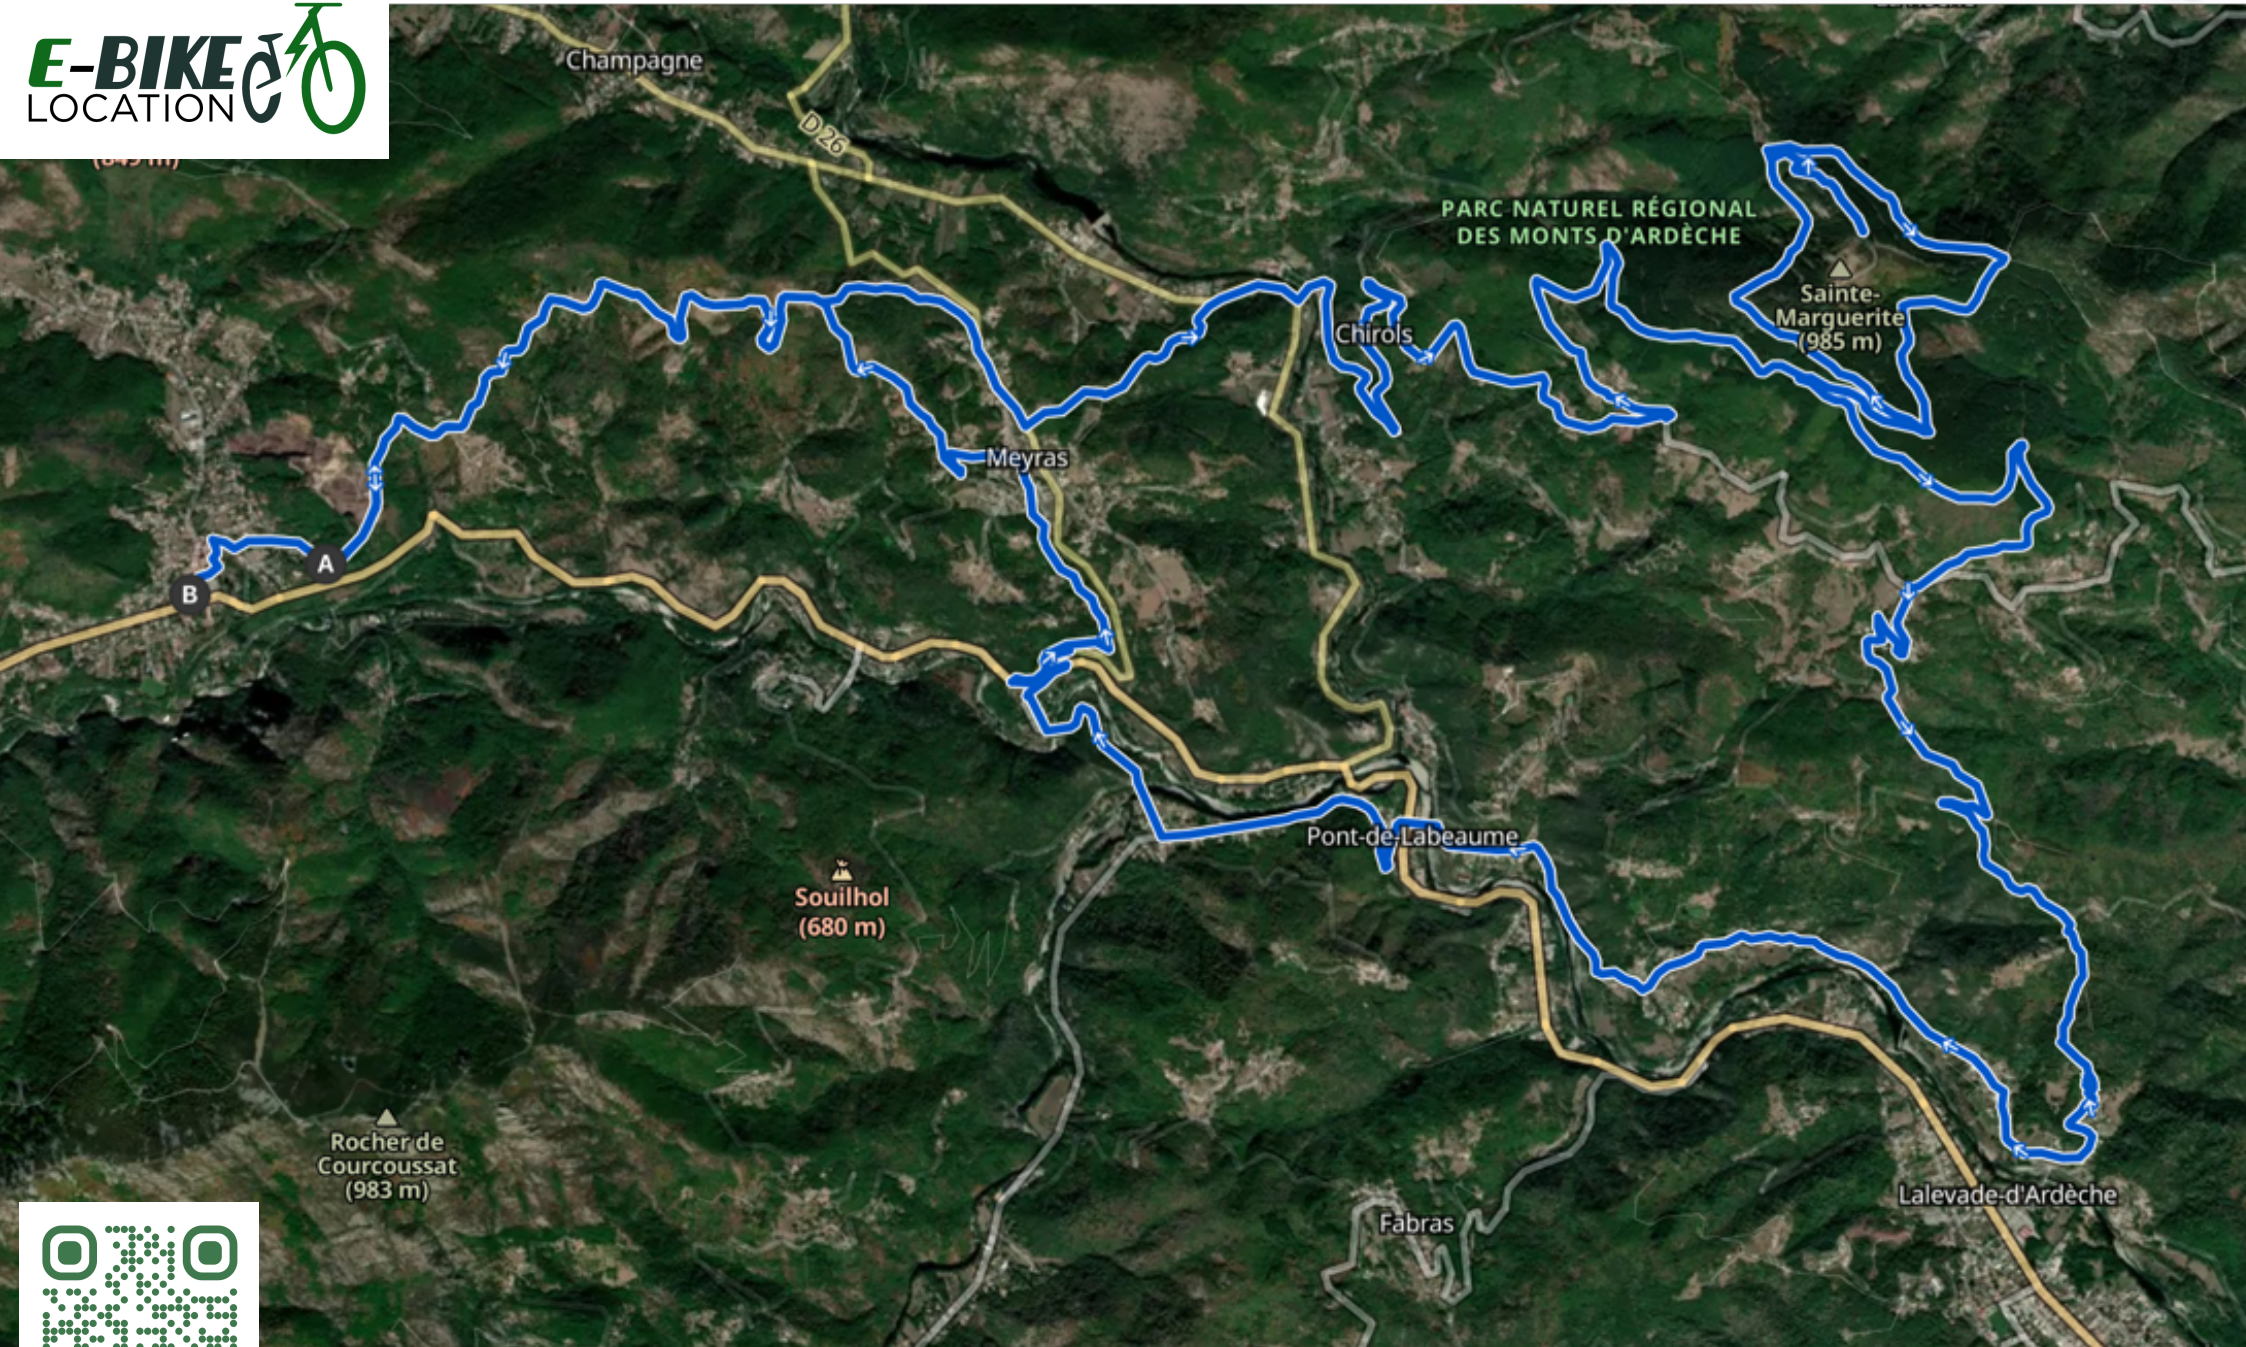

La Montagne VTC

Gorges de la Besorgue

650 m 3h30 42 Km FACILE

Ces itinéraires sont proposés sans aucune garantie. Sur le terrain, vos choix engagent votre responsabilité et votre sécurité

Ste Marguerite VTT

1010m 3h30 46 Km SPORTIF

Ces itinéraires sont proposés sans aucune garantie. Sur le terrain, vos choix engagent votre responsabilité et votre sécurité

3 Villages VTC

660 m 2h30 35 Km FACILE

Itineraires sont proposés sans aucune garantie. Sur le terrain, vos choix engagent votre responsabilité et votre sécurité

La Bourge VTC

1000 m 3h30 47 Km Sportif

Ces itinéraires sont proposés sans aucune garantie. Sur le terrain, vos choix engagent votre responsabilité et votre sécurité

2 jours Largentière

1688 m 2 jours 88 Km Sportif

Ces itinéraires sont proposés sans aucune garantie. Sur le terrain, vos choix engagent votre responsabilité et votre sécurité

4 jours "Itinérance"

2000 m 4h / jours 210 Km Sportif

Ces itinéraires sont proposés sans aucune garantie. Sur le terrain, vos choix engagent votre responsabilité et votre sécurité