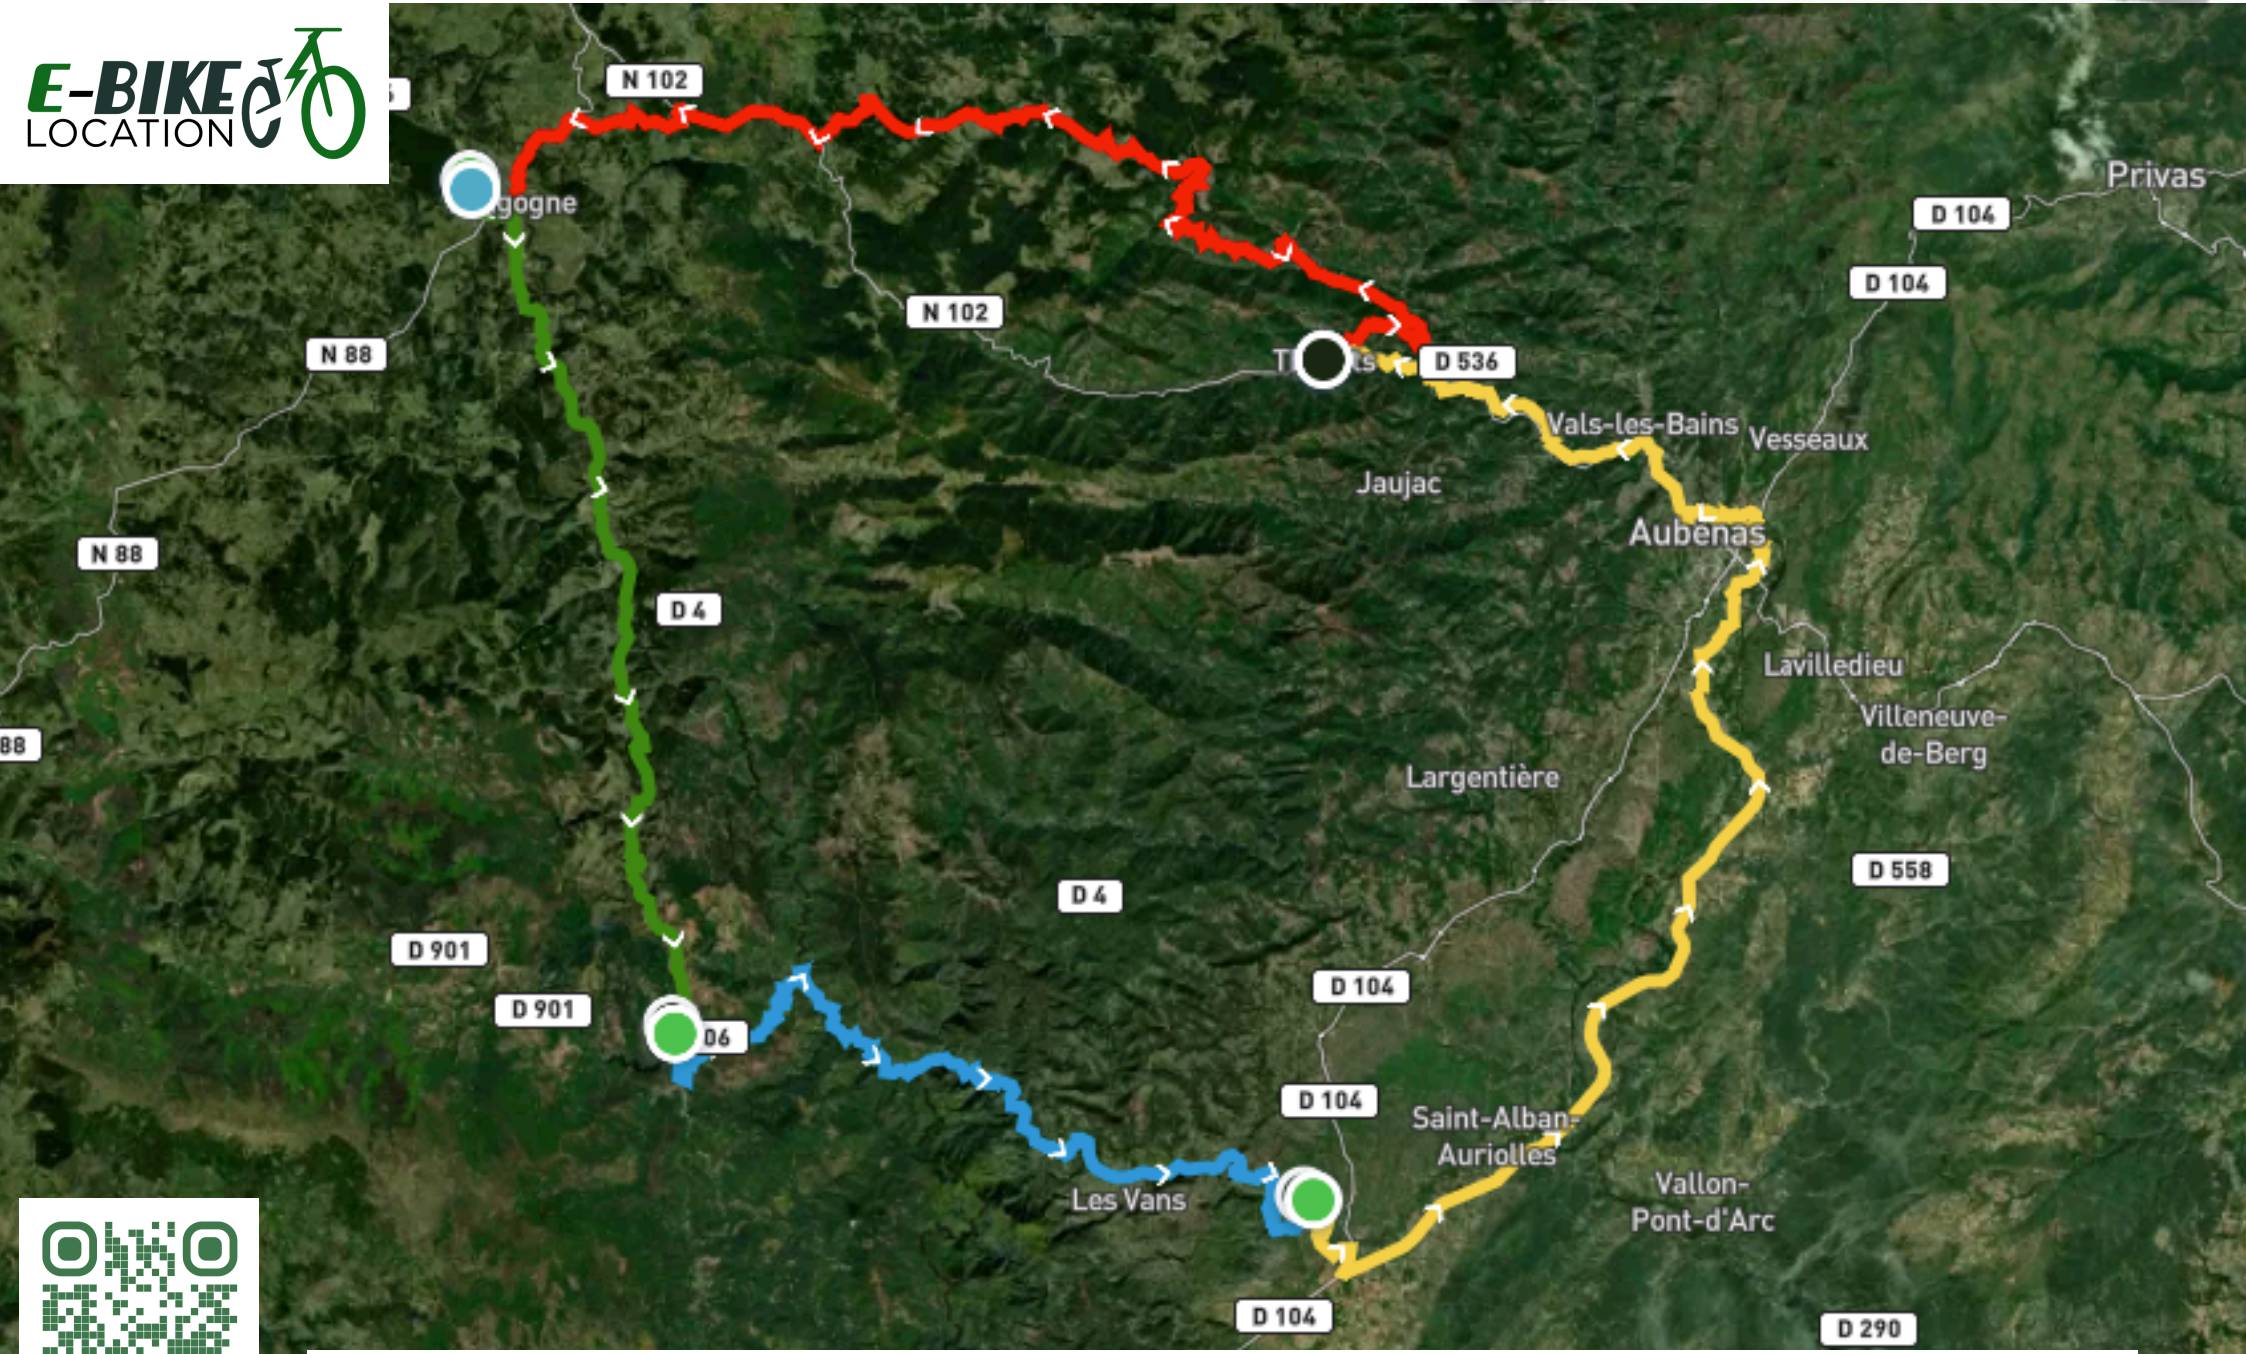

La Montagne VTC

Gorges de la Besorgue

650 m 3h30 42 Km FACILE

Ces itinéraires sont proposés sans aucune garantie. Sur le terrain, vos choix engagent votre responsabilité et votre sécurité

Ste Marguerite VTT

La Bourge VTC

1000 m 3h30 47 Km Sportif

Ces itinéraires sont proposés sans aucune garantie. Sur le terrain, vos choix engagent votre responsabilité et votre sécurité

2 jours Largentière

1688 m 2 jours 88 Km Sportif

Ces itinéraires sont proposés sans aucune garantie. Sur le terrain, vos choix engagent votre responsabilité et votre sécurité

4 jours "Itinérance"

2000 m 4h / jours 210 Km Sportif

Ces itinéraires sont proposés sans aucune garantie. Sur le terrain, vos choix engagent votre responsabilité et votre sécurité