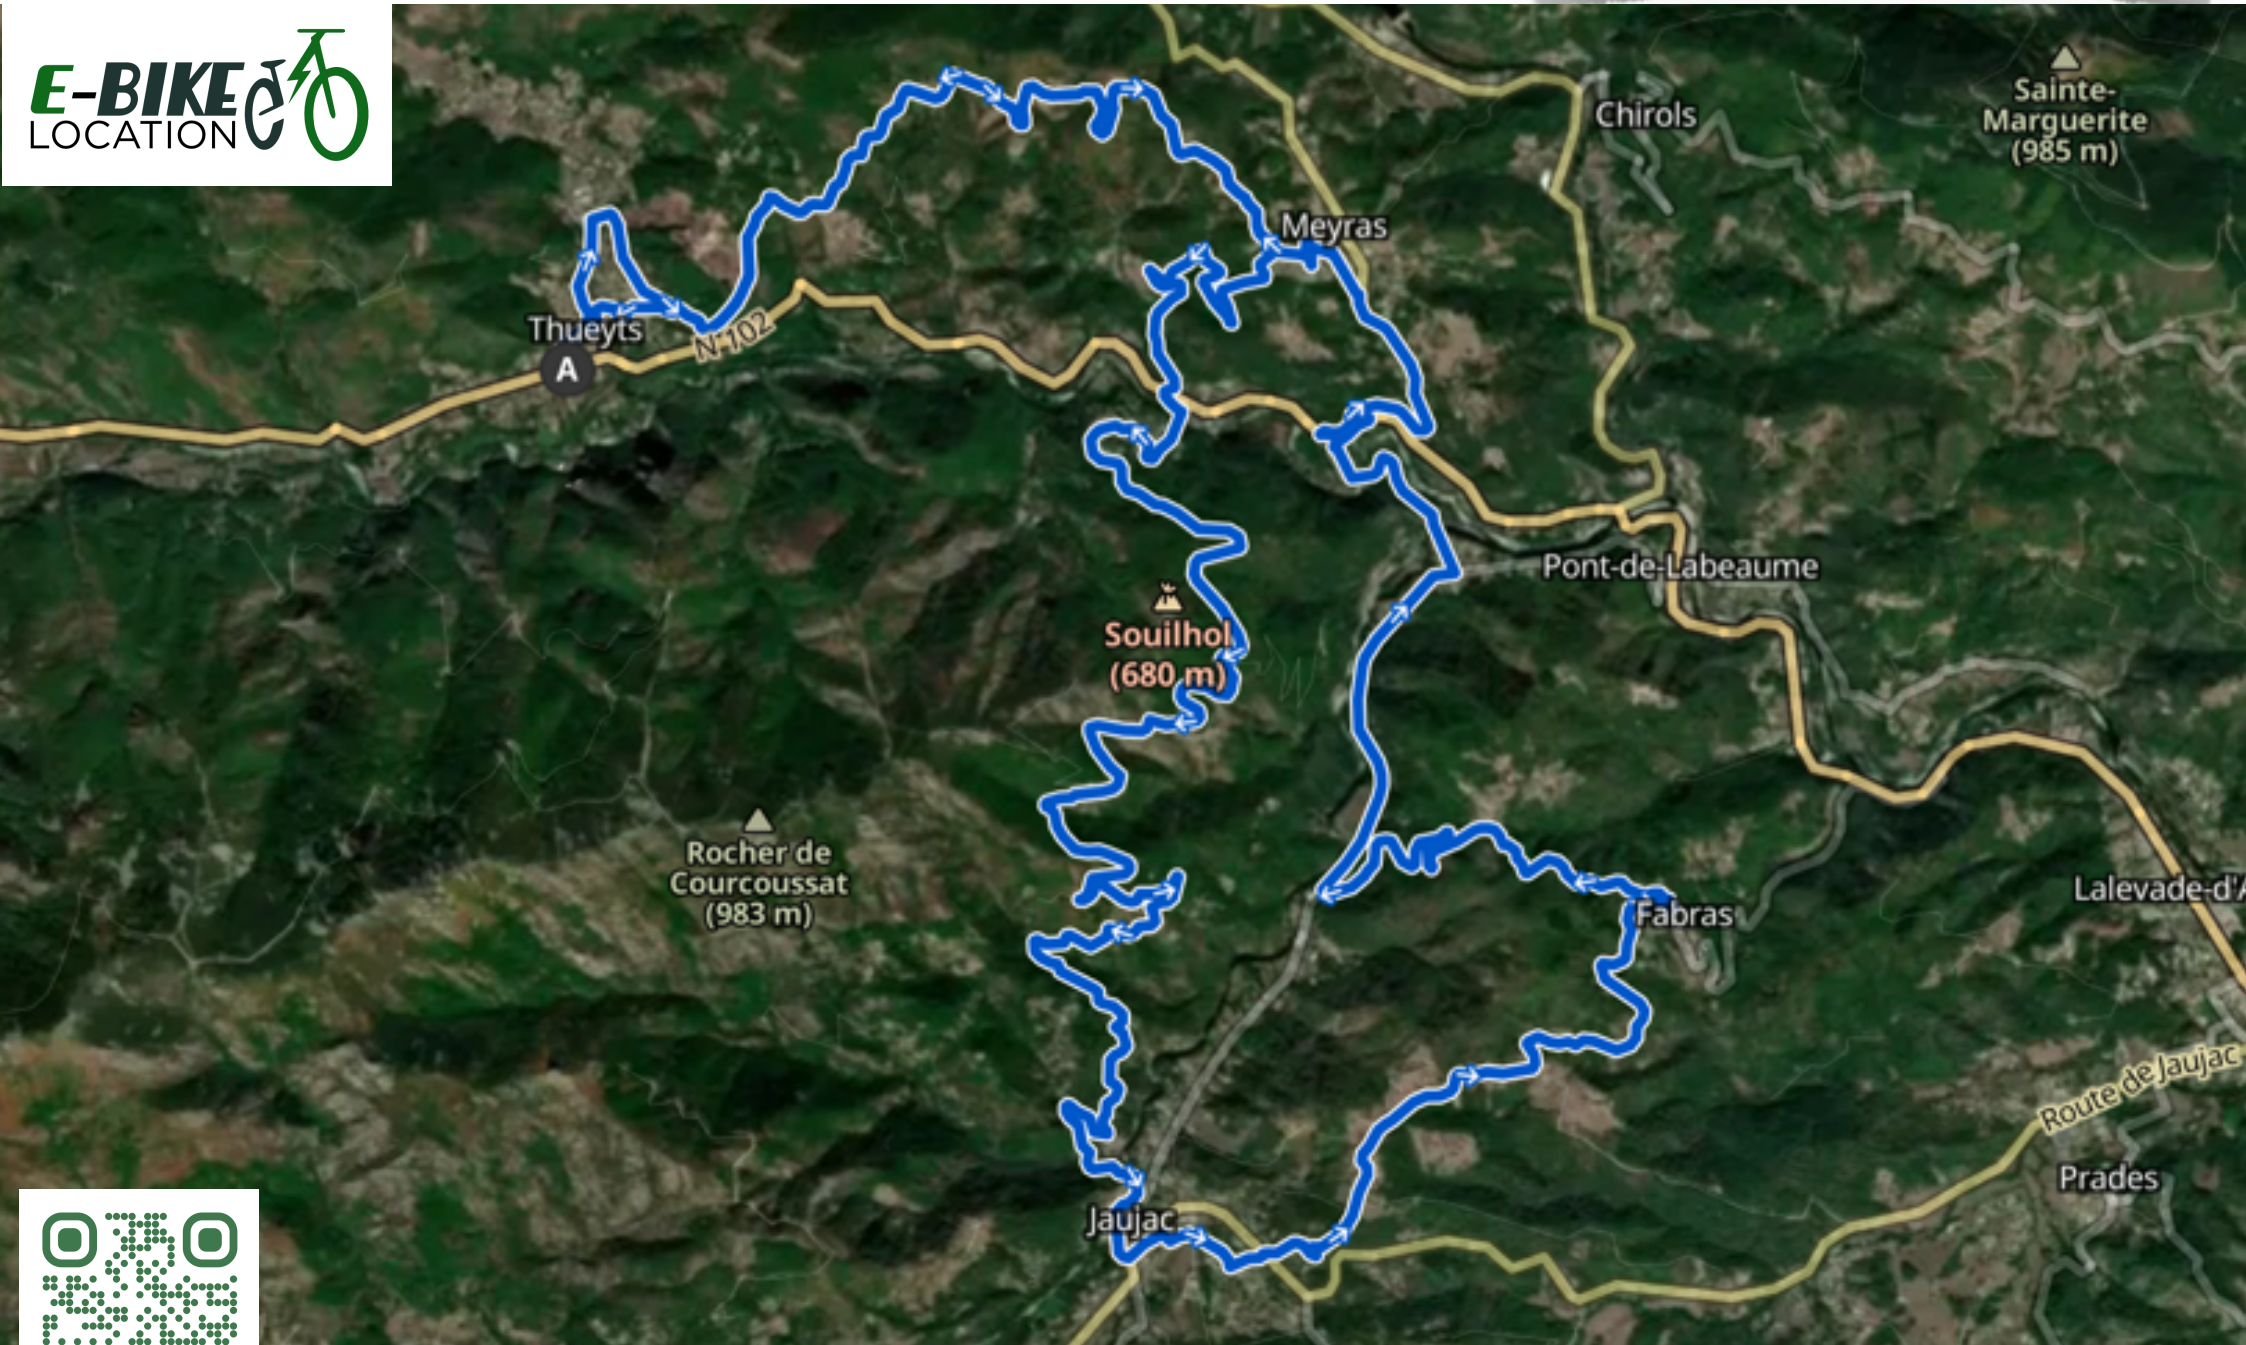

La Montagne VTC

Gorges de la Besorgue

650 m 3h30 42 Km FACILE

Ces itinéraires sont proposés sans aucune garantie. Sur le terrain, vos choix engagent votre responsabilité et votre sécurité

Ste Marguerite VTT

1010m 3h30 46 Km SPORTIF

Ces itinéraires sont proposés sans aucune garantie. Sur le terrain, vos choix engagent votre responsabilité et votre sécurité

3 Villages VTC

660 m 2h30 35 Km FACILE

Itineraires sont proposés sans aucune garantie. Sur le terrain, vos choix engagent votre responsabilité et votre sécurité

La Bourge VTC

1000 m 3h30 47 Km Sportif

Ces itinéraires sont proposés sans aucune garantie. Sur le terrain, vos choix engagent votre responsabilité et votre sécurité

2 jours Largentière

1688 m 2 jours 88 Km Sportif

Ces itinéraires sont proposés sans aucune garantie. Sur le terrain, vos choix engagent votre responsabilité et votre sécurité

4 jours "Itinérance"

2000 m 4h / jours 210 Km Sportif

Ces itinéraires sont proposés sans aucune garantie. Sur le terrain, vos choix engagent votre responsabilité et votre sécurité