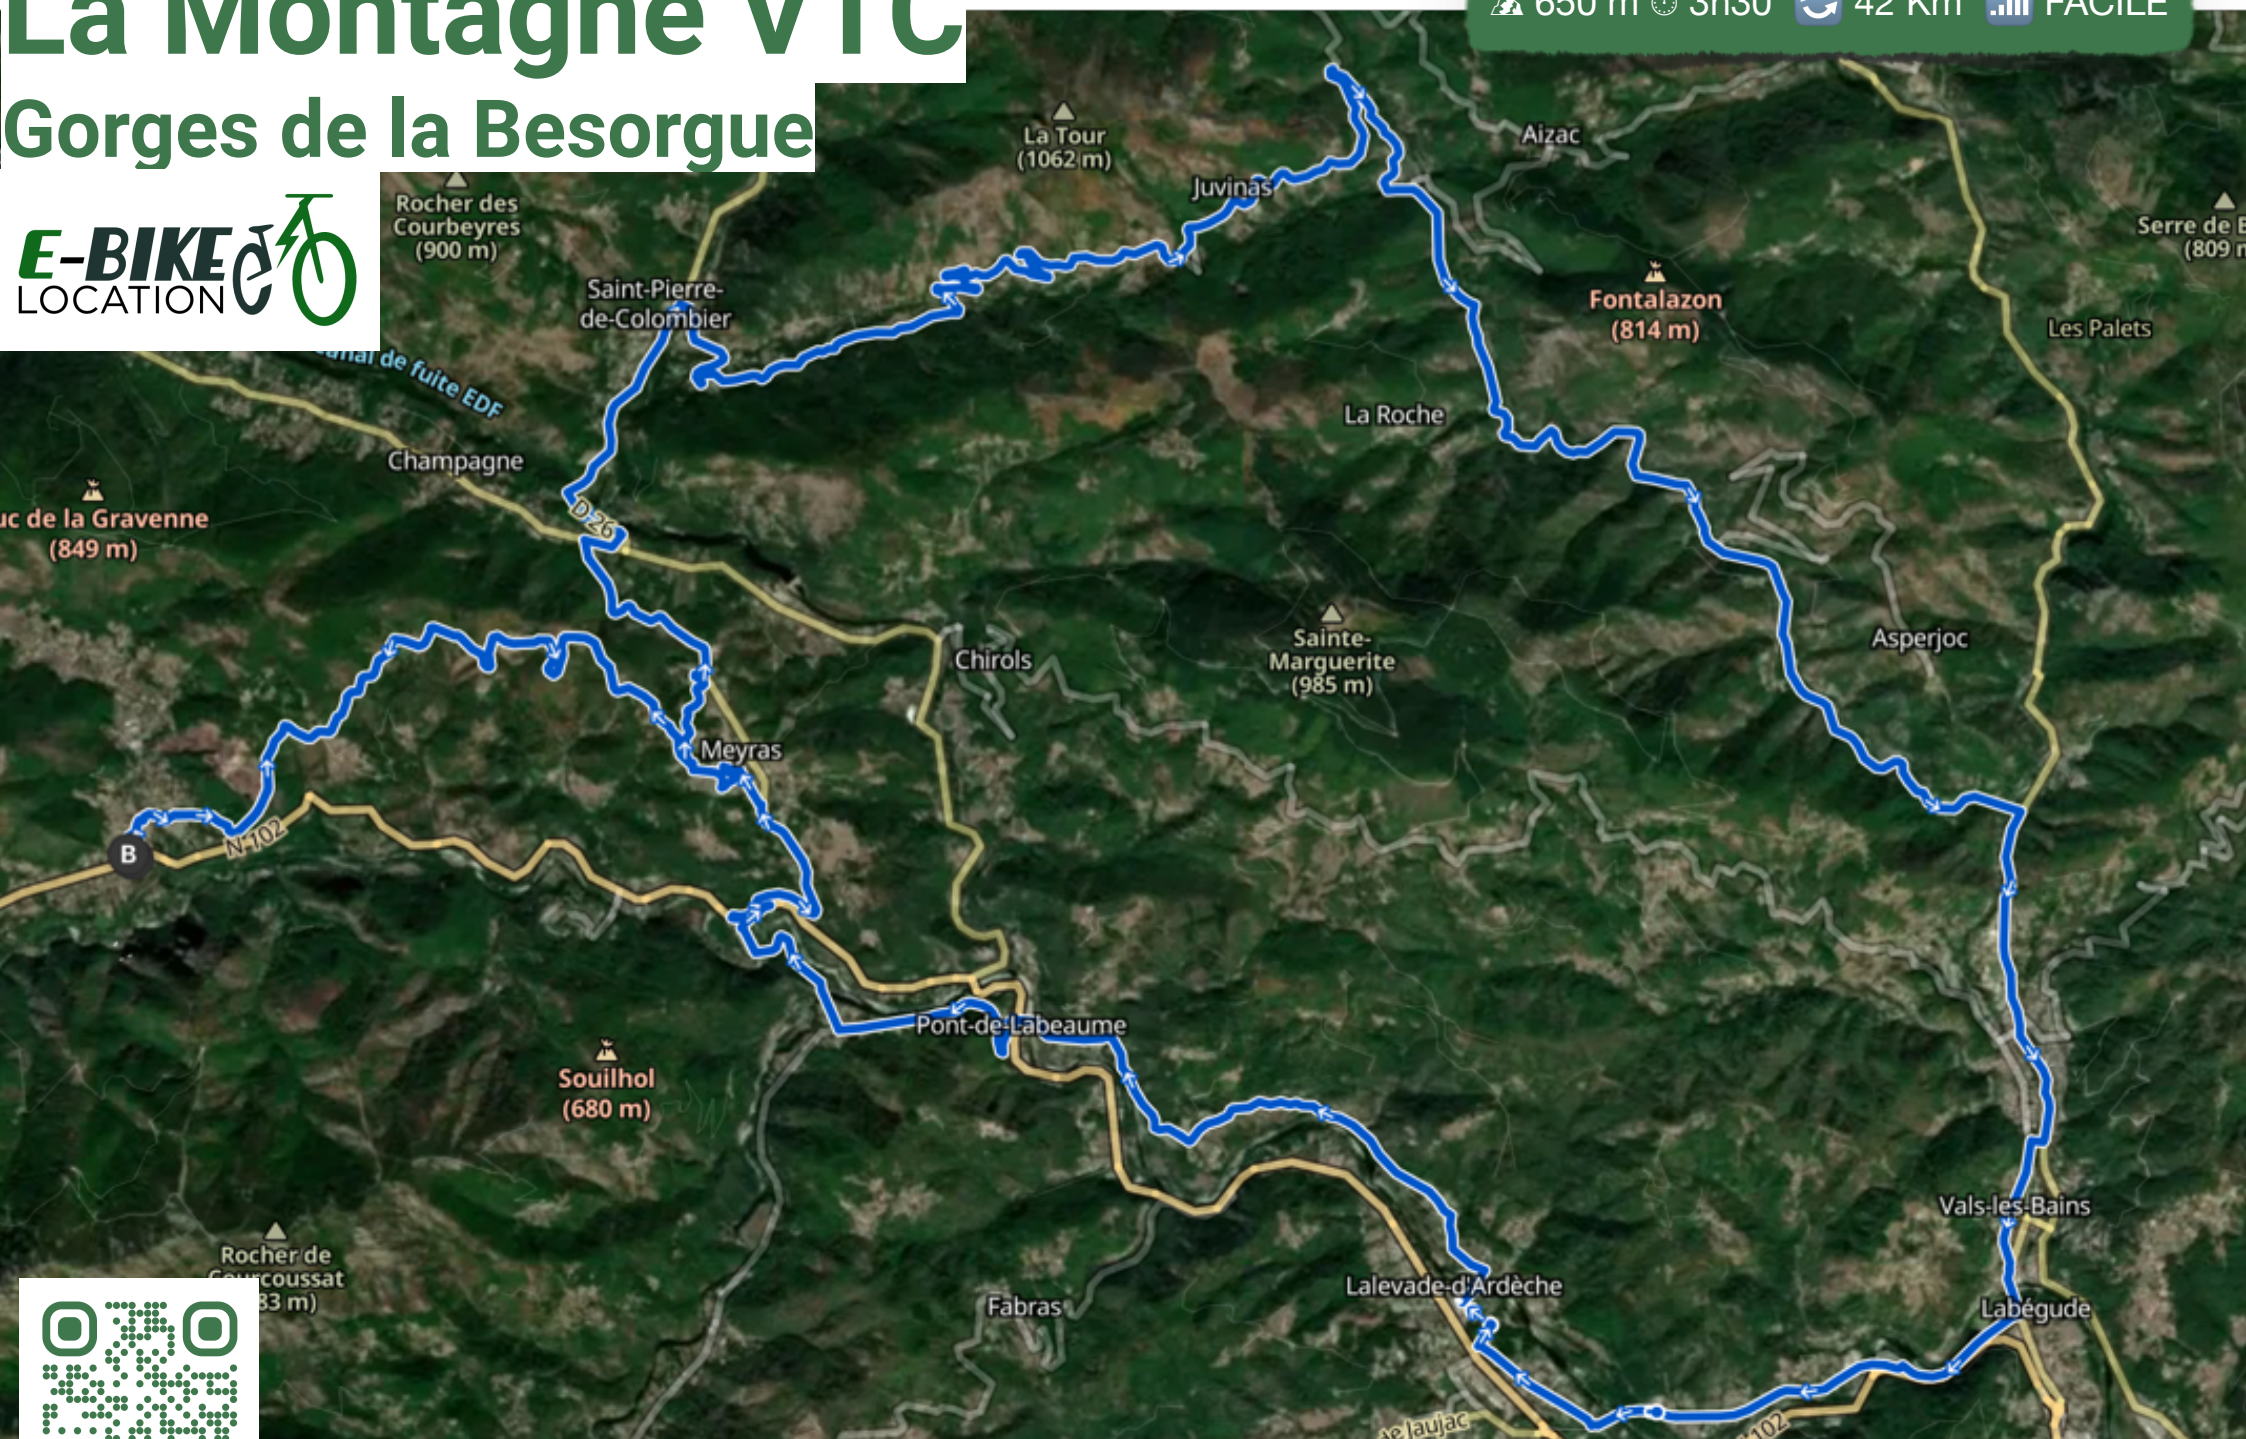

La Montagne VTC

Gorges de la Besorgue

650 m 3h30 42 Km FACILE

Ces itinéraires sont proposés sans aucune garantie. Sur le terrain, vos choix engagent votre responsabilité et votre sécurité

Ste Marguerite VTT

1010m 3h30 46 Km SPORTIF

Ces itinéraires sont proposés sans aucune garantie. Sur le terrain, vos choix engagent votre responsabilité et votre sécurité

3 Villages VTC

660 m 2h30 35 Km FACILE

Itineraires sont proposés sans aucune garantie. Sur le terrain, vos choix engagent votre responsabilité et votre sécurité

VTT Gravenne

600 m 2h 22 Km Sportif

Ces itinéraires sont proposés sans aucune garantie. Sur le terrain, vos choix engagent votre responsabilité et votre sécurité

3 Massifs VTT

1010 m 3h30 40 Km Sportif

Ces itinéraires sont proposés sans aucune garantie. Sur le terrain, vos choix engagent votre responsabilité et votre sécurité

La Bourge VTC

1000 m 3h30 47 Km Sportif

Ces itinéraires sont proposés sans aucune garantie. Sur le terrain, vos choix engagent votre responsabilité et votre sécurité

2 jours Largentière

1688 m 2 jours 88 Km Sportif