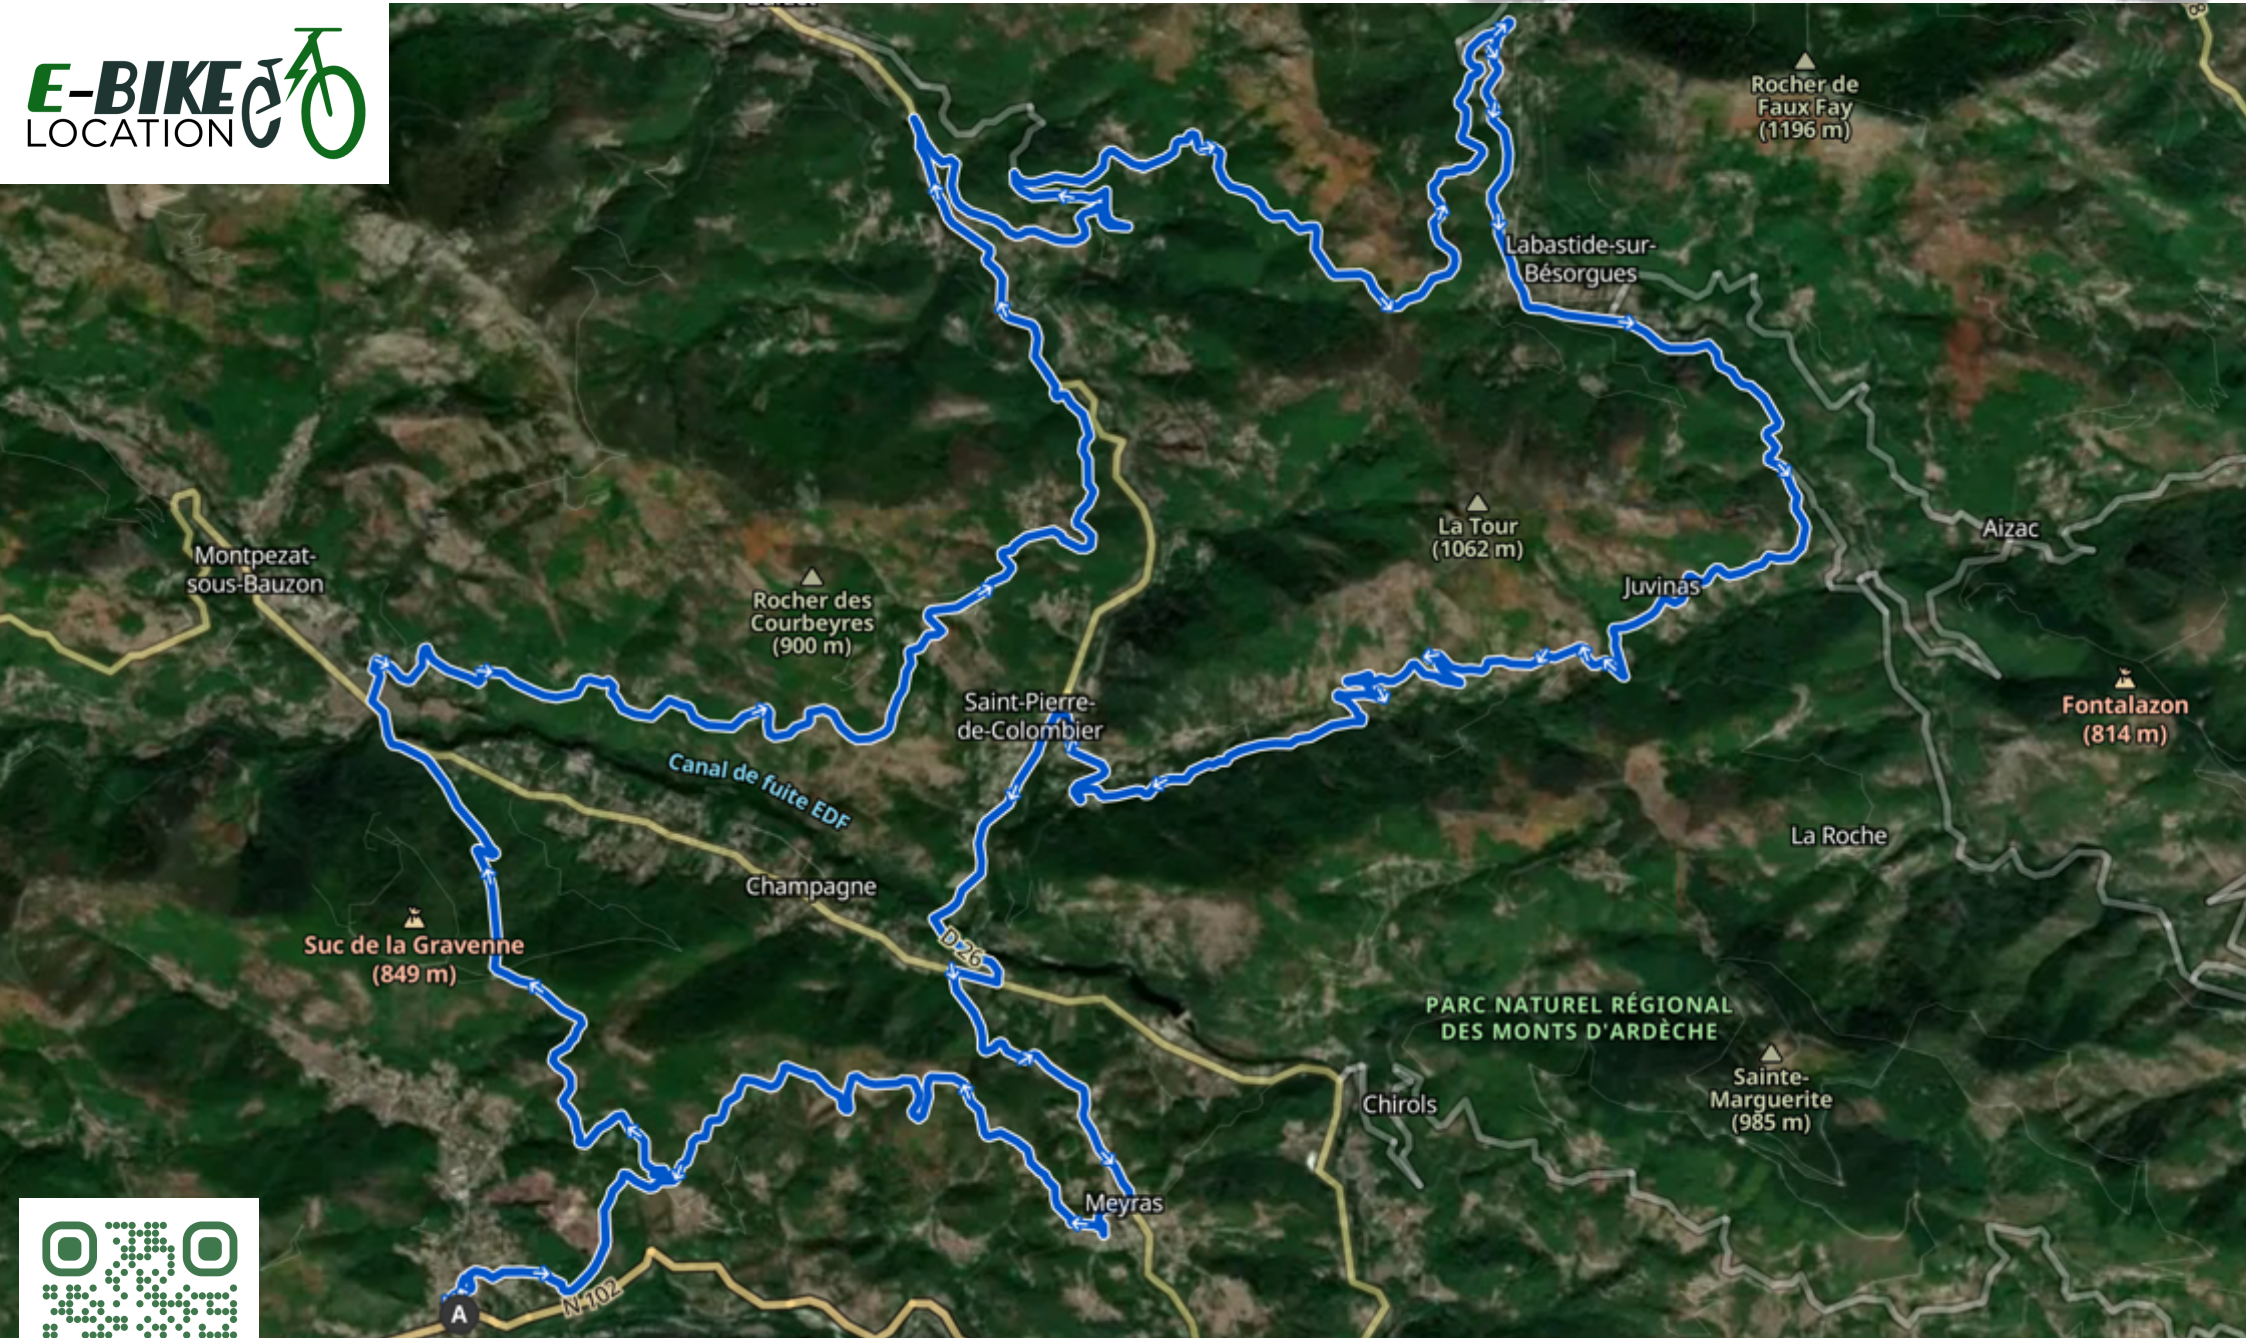

La Montagne VTC

Gorges de la Besorgue

650 m 3h30 42 Km FACILE

Ces itinéraires sont proposés sans aucune garantie. Sur le terrain, vos choix engagent votre responsabilité et votre sécurité

Ste Marguerite VTT

VTT Gravenne

600 m 2h 22 Km Sportif

Ces itinéraires sont proposés sans aucune garantie. Sur le terrain, vos choix engagent votre responsabilité et votre sécurité

3 Massifs VTT

1010 m 3h30 40 Km Sportif

Ces itinéraires sont proposés sans aucune garantie. Sur le terrain, vos choix engagent votre responsabilité et votre sécurité

La Bourge VTC

1000 m 3h30 47 Km Sportif

Ces itinéraires sont proposés sans aucune garantie. Sur le terrain, vos choix engagent votre responsabilité et votre sécurité

2 jours Largentière

1688 m 2 jours 88 Km Sportif

Ces itinéraires sont proposés sans aucune garantie. Sur le terrain, vos choix engagent votre responsabilité et votre sécurité

4 jours "Itinérance"

2000 m 4h / jours 210 Km Sportif

Ces itinéraires sont proposés sans aucune garantie. Sur le terrain, vos choix engagent votre responsabilité et votre sécurité