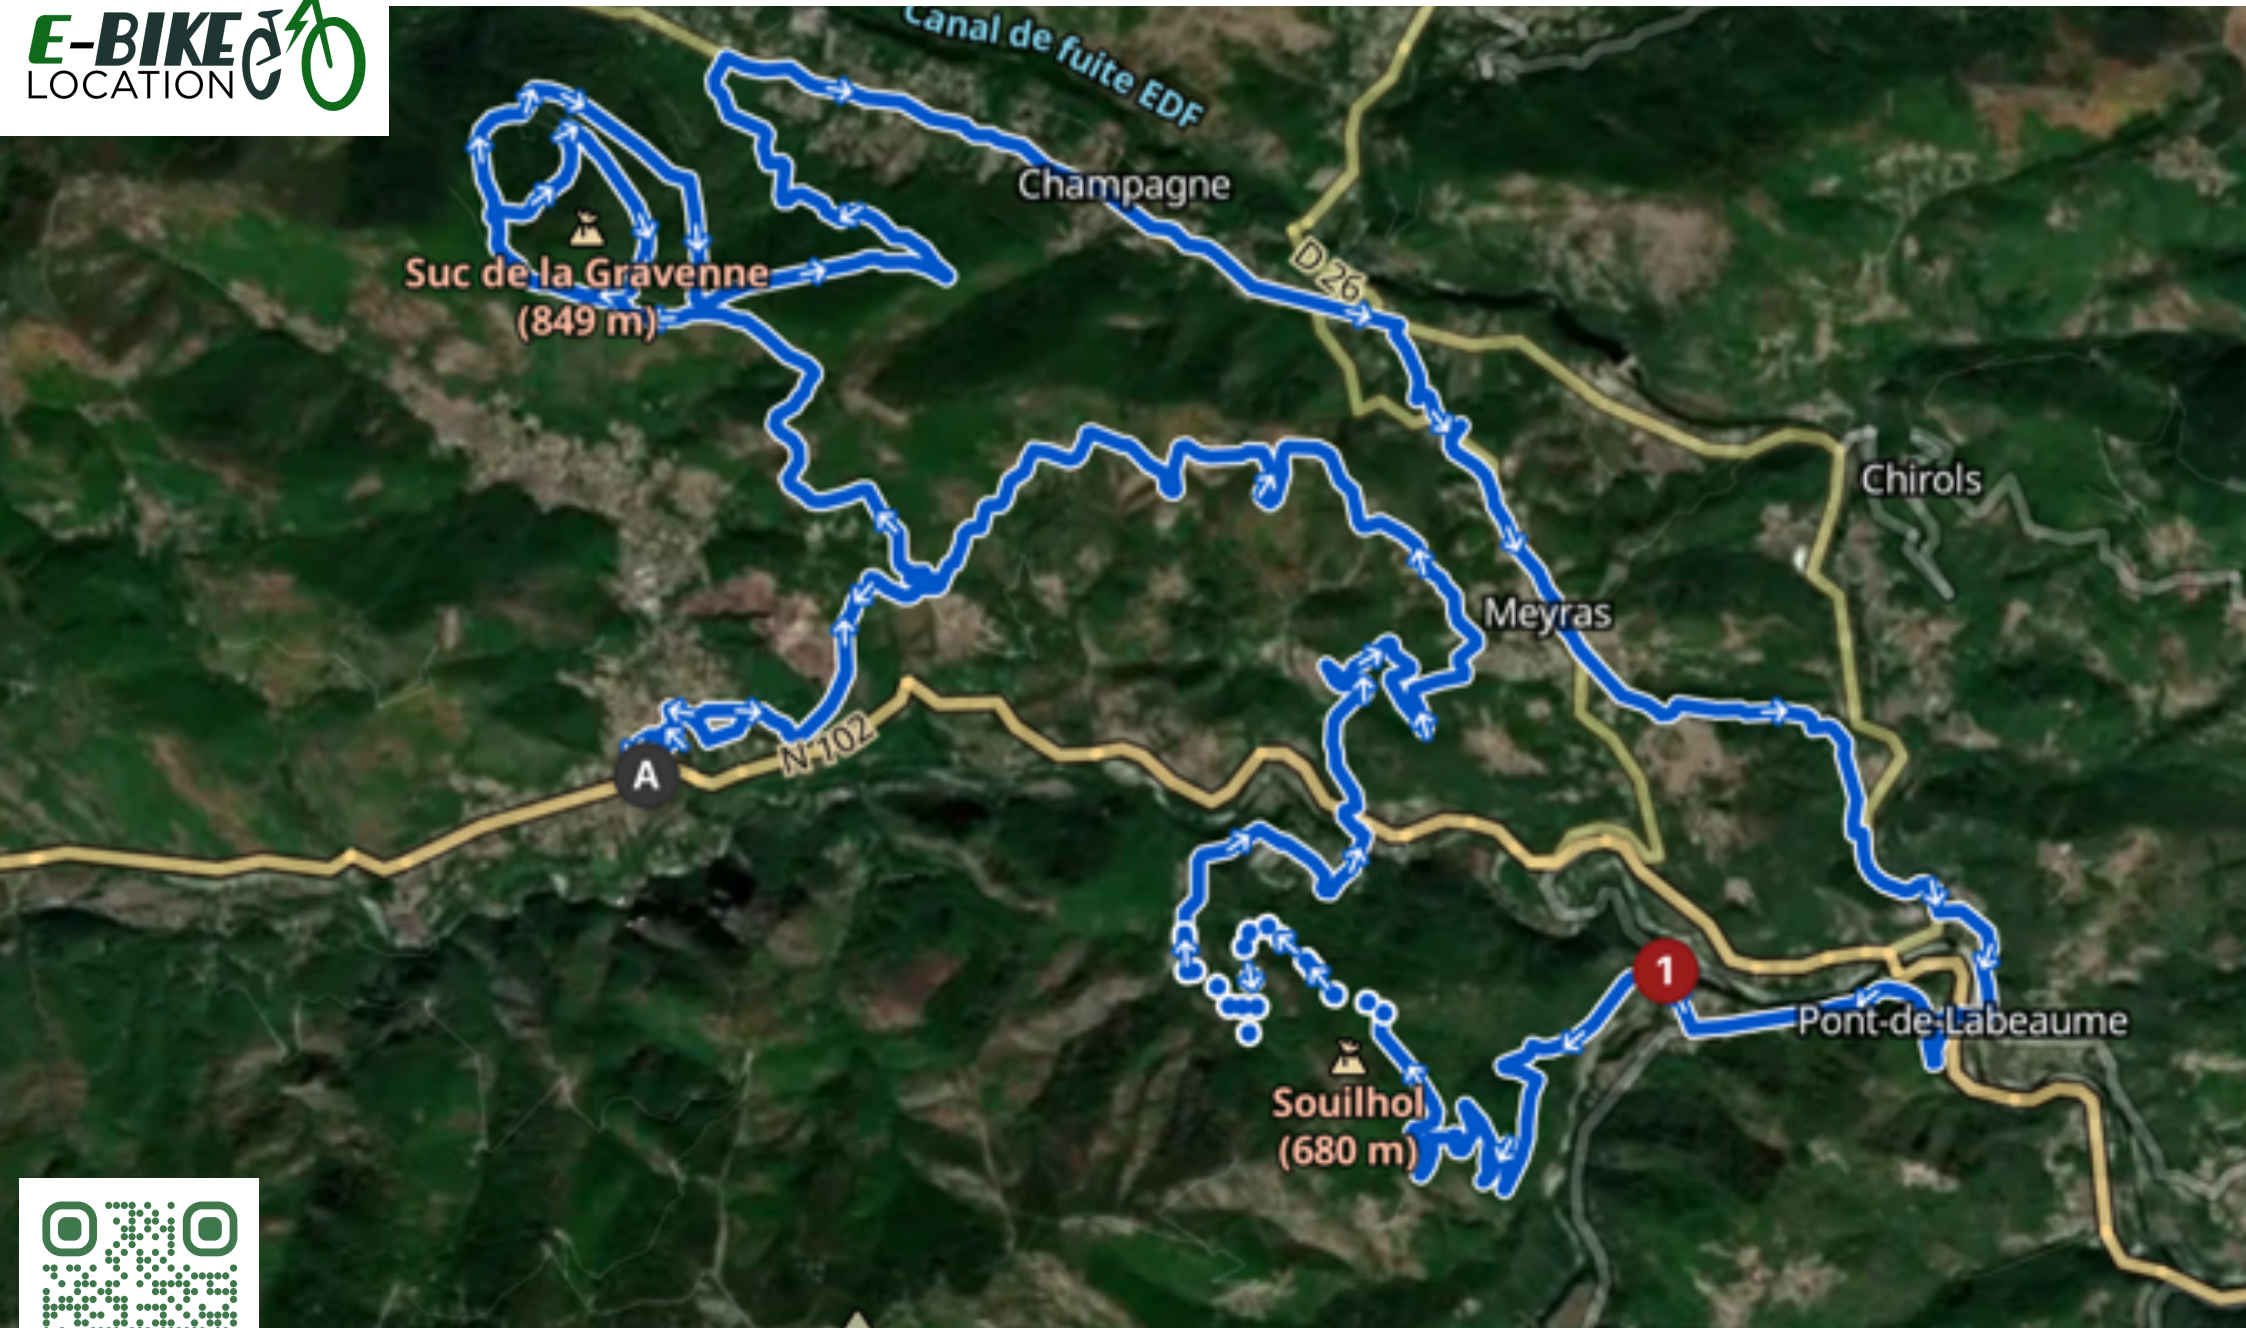

La Montagne VTC

Gorges de la Besorgue

650 m 3h30 42 Km FACILE

Ces itinéraires sont proposés sans aucune garantie. Sur le terrain, vos choix engagent votre responsabilité et votre sécurité

Ste Marguerite VTT

VTT Gravenne

600 m 2h 22 Km Sportif

Ces itinéraires sont proposés sans aucune garantie. Sur le terrain, vos choix engagent votre responsabilité et votre sécurité

3 Massifs VTT

1010 m 3h30 40 Km Sportif

Ces itinéraires sont proposés sans aucune garantie. Sur le terrain, vos choix engagent votre responsabilité et votre sécurité

La Bourge VTC

1000 m 3h30 47 Km Sportif

Ces itinéraires sont proposés sans aucune garantie. Sur le terrain, vos choix engagent votre responsabilité et votre sécurité

2 jours Largentière

1688 m 2 jours 88 Km Sportif

Ces itinéraires sont proposés sans aucune garantie. Sur le terrain, vos choix engagent votre responsabilité et votre sécurité

4 jours "Itinérance"

2000 m 4h / jours 210 Km Sportif

Ces itinéraires sont proposés sans aucune garantie. Sur le terrain, vos choix engagent votre responsabilité et votre sécurité